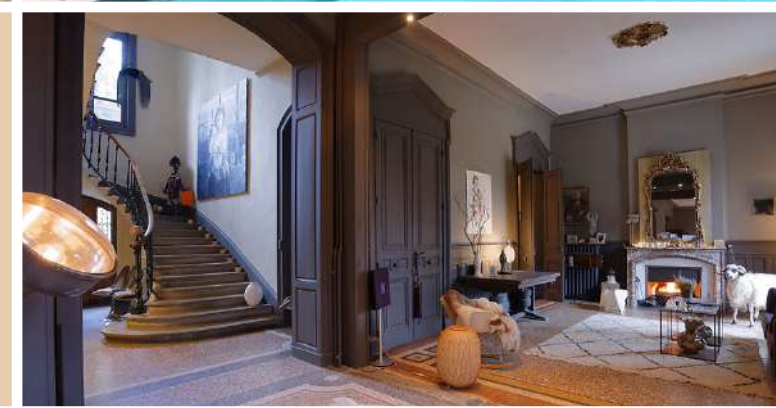

LA DEMEURE

| **ESPACES
RECEPTIFS**
LYON

06.36.63.11.59
CONTACT@ESPACESRECEPTIFS.FR