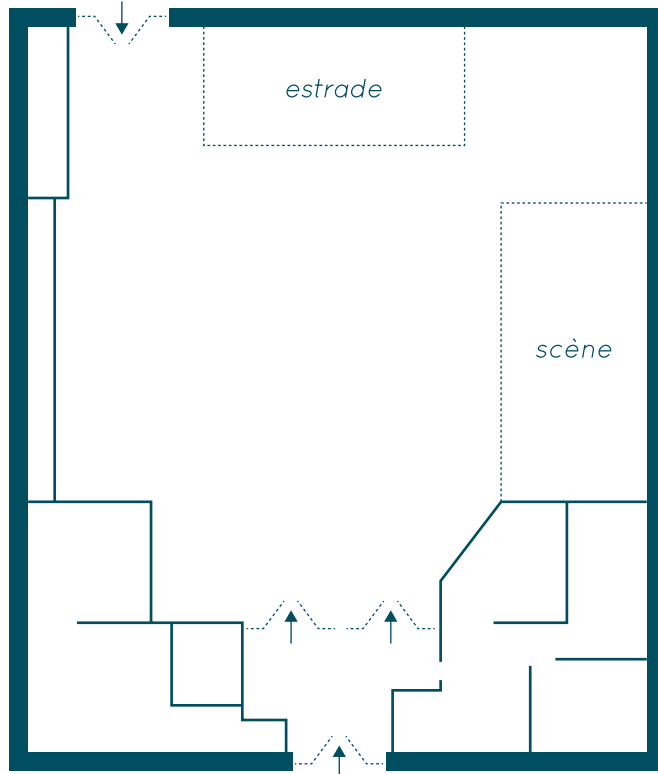

LE CABARET

ESPACES
RECEPTIFS
LYON

06.36.63.11.59

CONTACT@ESPACESRECEPTIFS.FR