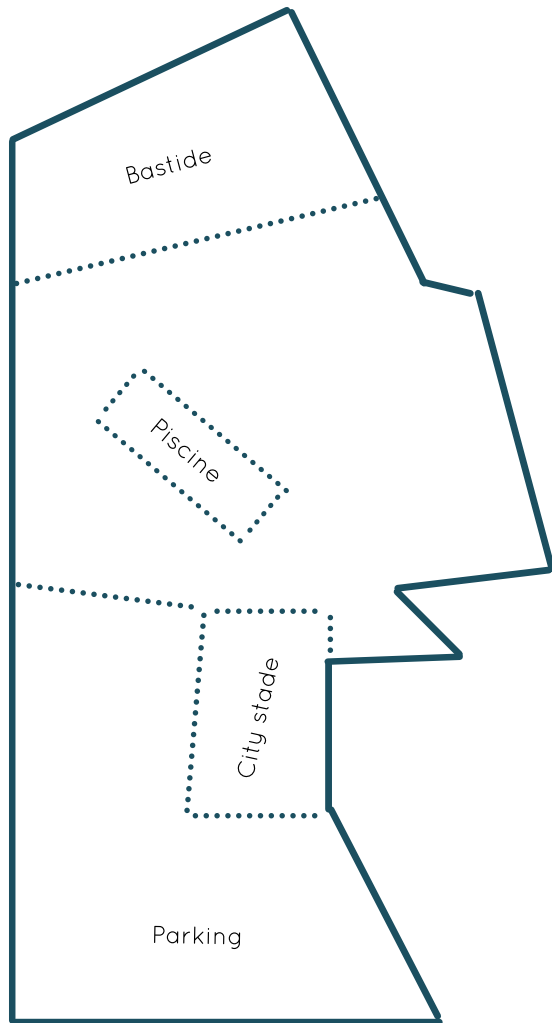

ESPACES
RECEPTIFS
LYON

06.36.63.11.59
CONTACT@ESPACESRECEPTIFS.FR