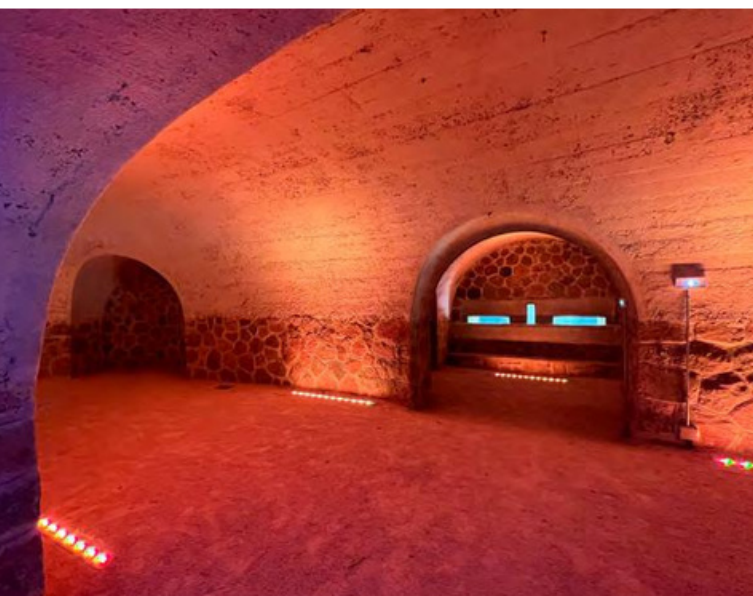

LA CAPONNIÈRE

ESPACES
RECEPTIFS
LYON

06.36.63.11.59

GABRIEL@ESPACESRECEPTIFS.FR