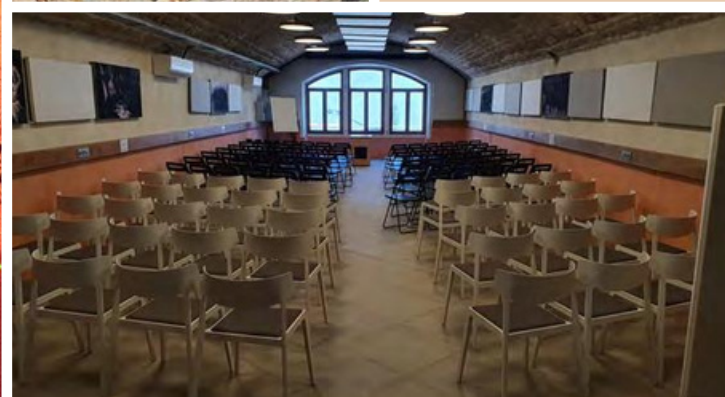

LA CAPONNIÈRE

ESPACES
RECEPTIFS
LYON

06.36.63.11.59

GABRIEL@ESPACESRECEPTIFS.FR