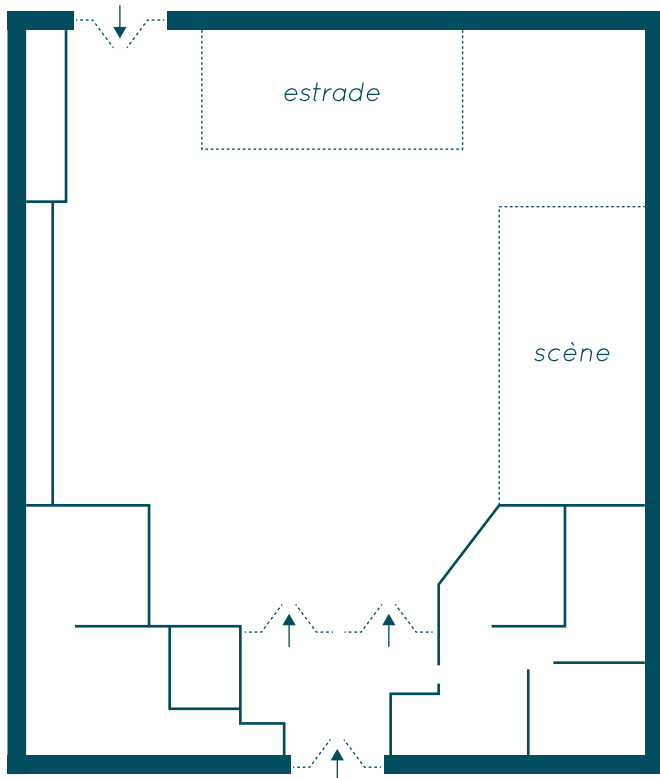

LE CABARET

ESPACES
RECEPTIFS
LYON

06.36.63.11.59

GABRIEL@ESPACESRECEPTIFS.FR