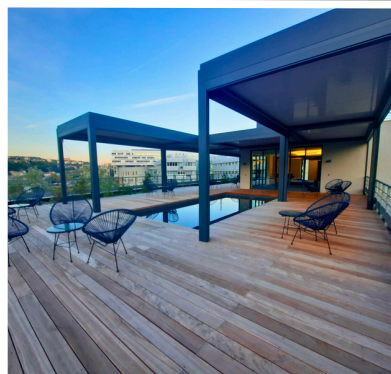

[Découvrez notre collection](#)