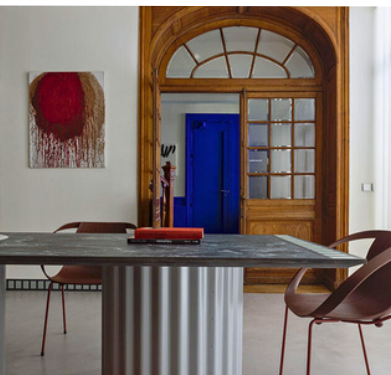

[Découvrez notre collection](#)